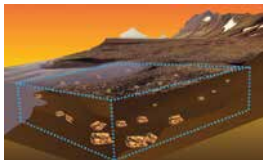

轻松发现金属

能够在难以到达和偏远的地方快速而有效地搜寻，找到那种搜寻难度高、带沉积杂质的金属。